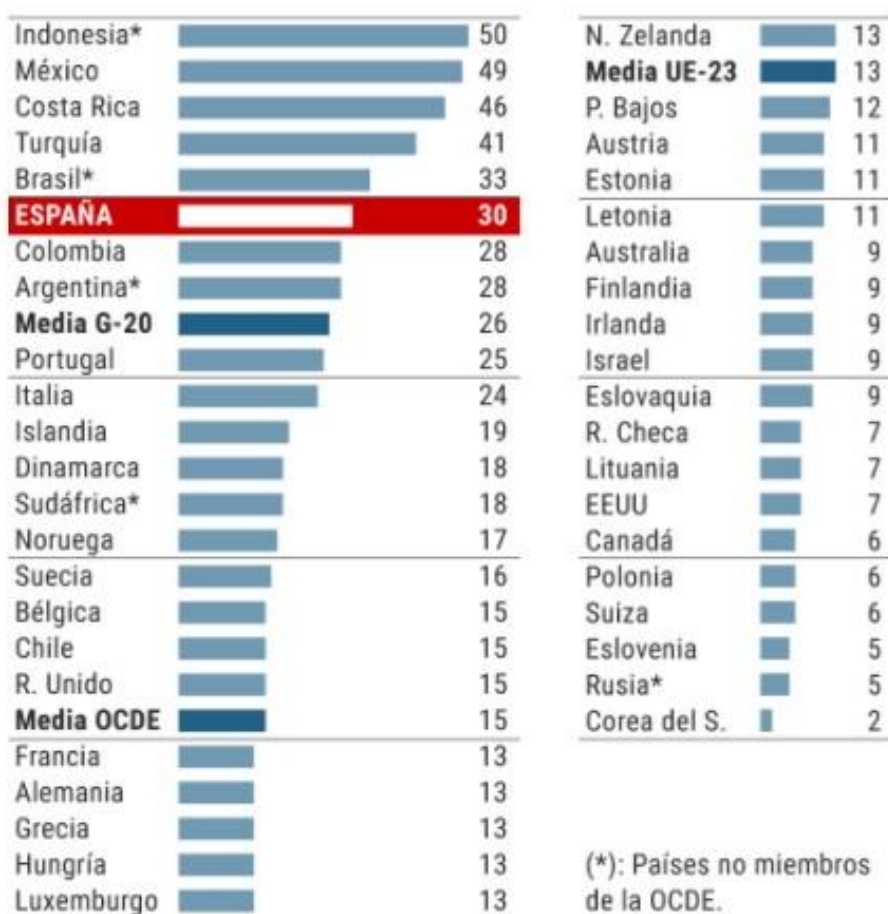

## ESPAÑA A LA CABEZA EN DESEMPLEO Y BAJA CUALIFICACIÓN PROFESIONAL JUVENIL.

Somos el país peor situado de Europa en casi todos los aspectos. No sólo somos líderes mundiales en incompetencia frente a la pandemia sino que ahora los datos reflejan la terrible realidad española:

- A la cabeza en porcentaje de desempleo juvenil (40%)
- A la cola en nivel académico de formación juvenil.

He aquí los datos que producen escalofríos cuando se contemplan:

LEO

### España lidera el paro en la UE entre los jóvenes con una tasa del 40,8%

87

• España lidera el paro en la UE entre los jóvenes con una tasa del 40,8%

## ESPAÑA, LÍDER EN JÓVENES INFRACUALIFICADOS

% de población de entre 25 y 35 años de edad que no tiene estudios de Bachillerato o equivalente de FP

(\*): Países no miembros de la OCDE.

FUENTE: OCDE.  
A. H. | EL MUNDO GRÁFICOS